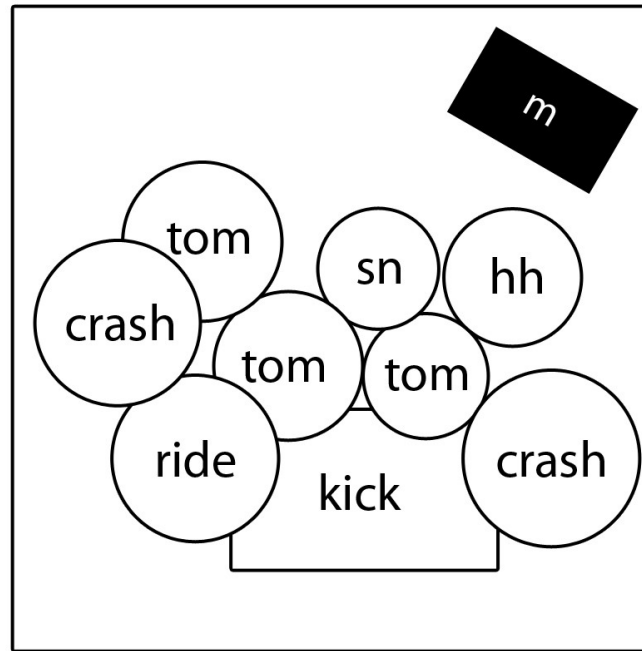

monitor

220 volt

split

drum-riser: 2 x 2 m

bass
combo

2 ⚡

git comb.

1 ⚡

git comb.

1 ⚡

backing gesang

git
effektbord

1 ⚡

mic

m

lead gesang

mic

m

m

backing gesang

mic

m

git
effektbord

1 ⚡